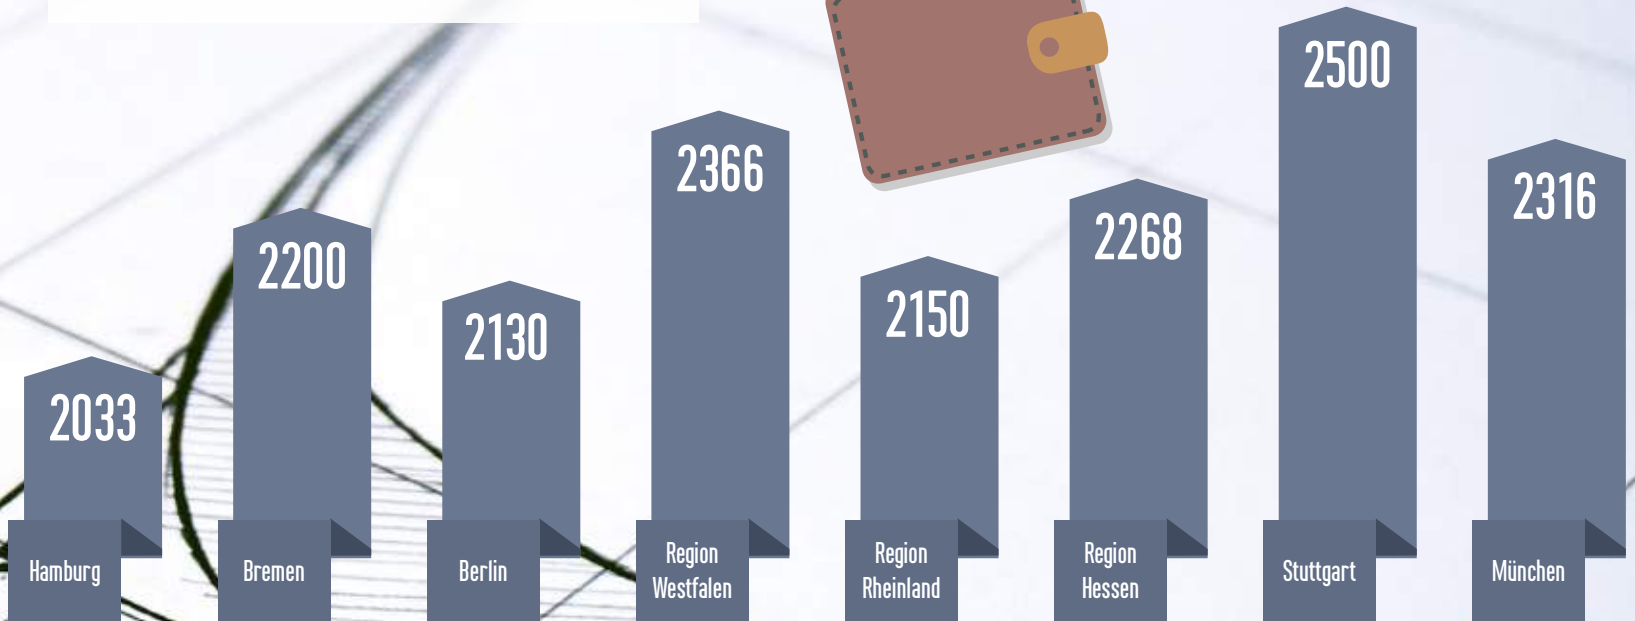

Kreatives in Zahlen

Durchschnittliches monatliches Anfangsgehalt von Designern in ausgewählten Städten und Regionen (in Euro | Brutto pro Monat).

Durchschnittliche Praktikumsvergütung pro Monat in den oben genannten Regionen.

Umfrage unter Unternehmen:
Hängt der Absatz Ihrer Produkte im westlichen vom Design ab?

Quellen:
Statista, Interbrand