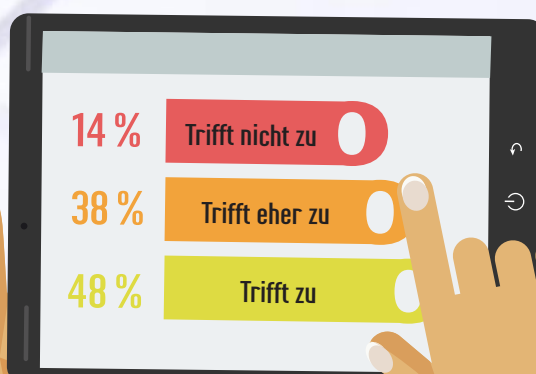

Kreatives in Zahlen

Durchschnittliches monatliches Anfangsgehalt von Designern in ausgewählten Städten und Regionen (in Euro | Brutto pro Monat).

Durchschnittliche Praktikumsvergütung pro Monat in den oben genannten Regionen.

Umfrage unter Unternehmen:
Hängt der Absatz Ihrer Produkte im westlichen vom Design ab?

Quellen:
Statista, Interbrand